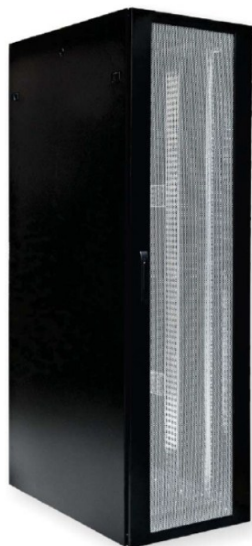

Karta Katalogowa

Szafa serwerowa 4DC, BKT 47U, 800/1000/2200, szer./gł./wys. mm. drzwi przednie
jednoczęściowe perforowane, RAL 9005 czarny

Nr karty: KK_S4DC4780103311.3_02.16

Standardy

EIA-310-D, IEC 60297-1, IEC 60297-2, ROHS

Charakterystyka produktu

- Materiał: blacha stalowa
- Drzwi przednie: jednoczęściowe perforowane
- Drzwi tylne: jednoczęściowe perforowane
- Ściany boczne: blacha stalowa
- Nośność: 1500 kg
- Stopień ochrony IP: 20
- Kolor: RAL 9005

Wykonania / Warianty

Typ	Szer. (mm)	Gł. (mm)	Wys. (mm)	Index
47U	800	1000	2200	S4DC4780103311.3